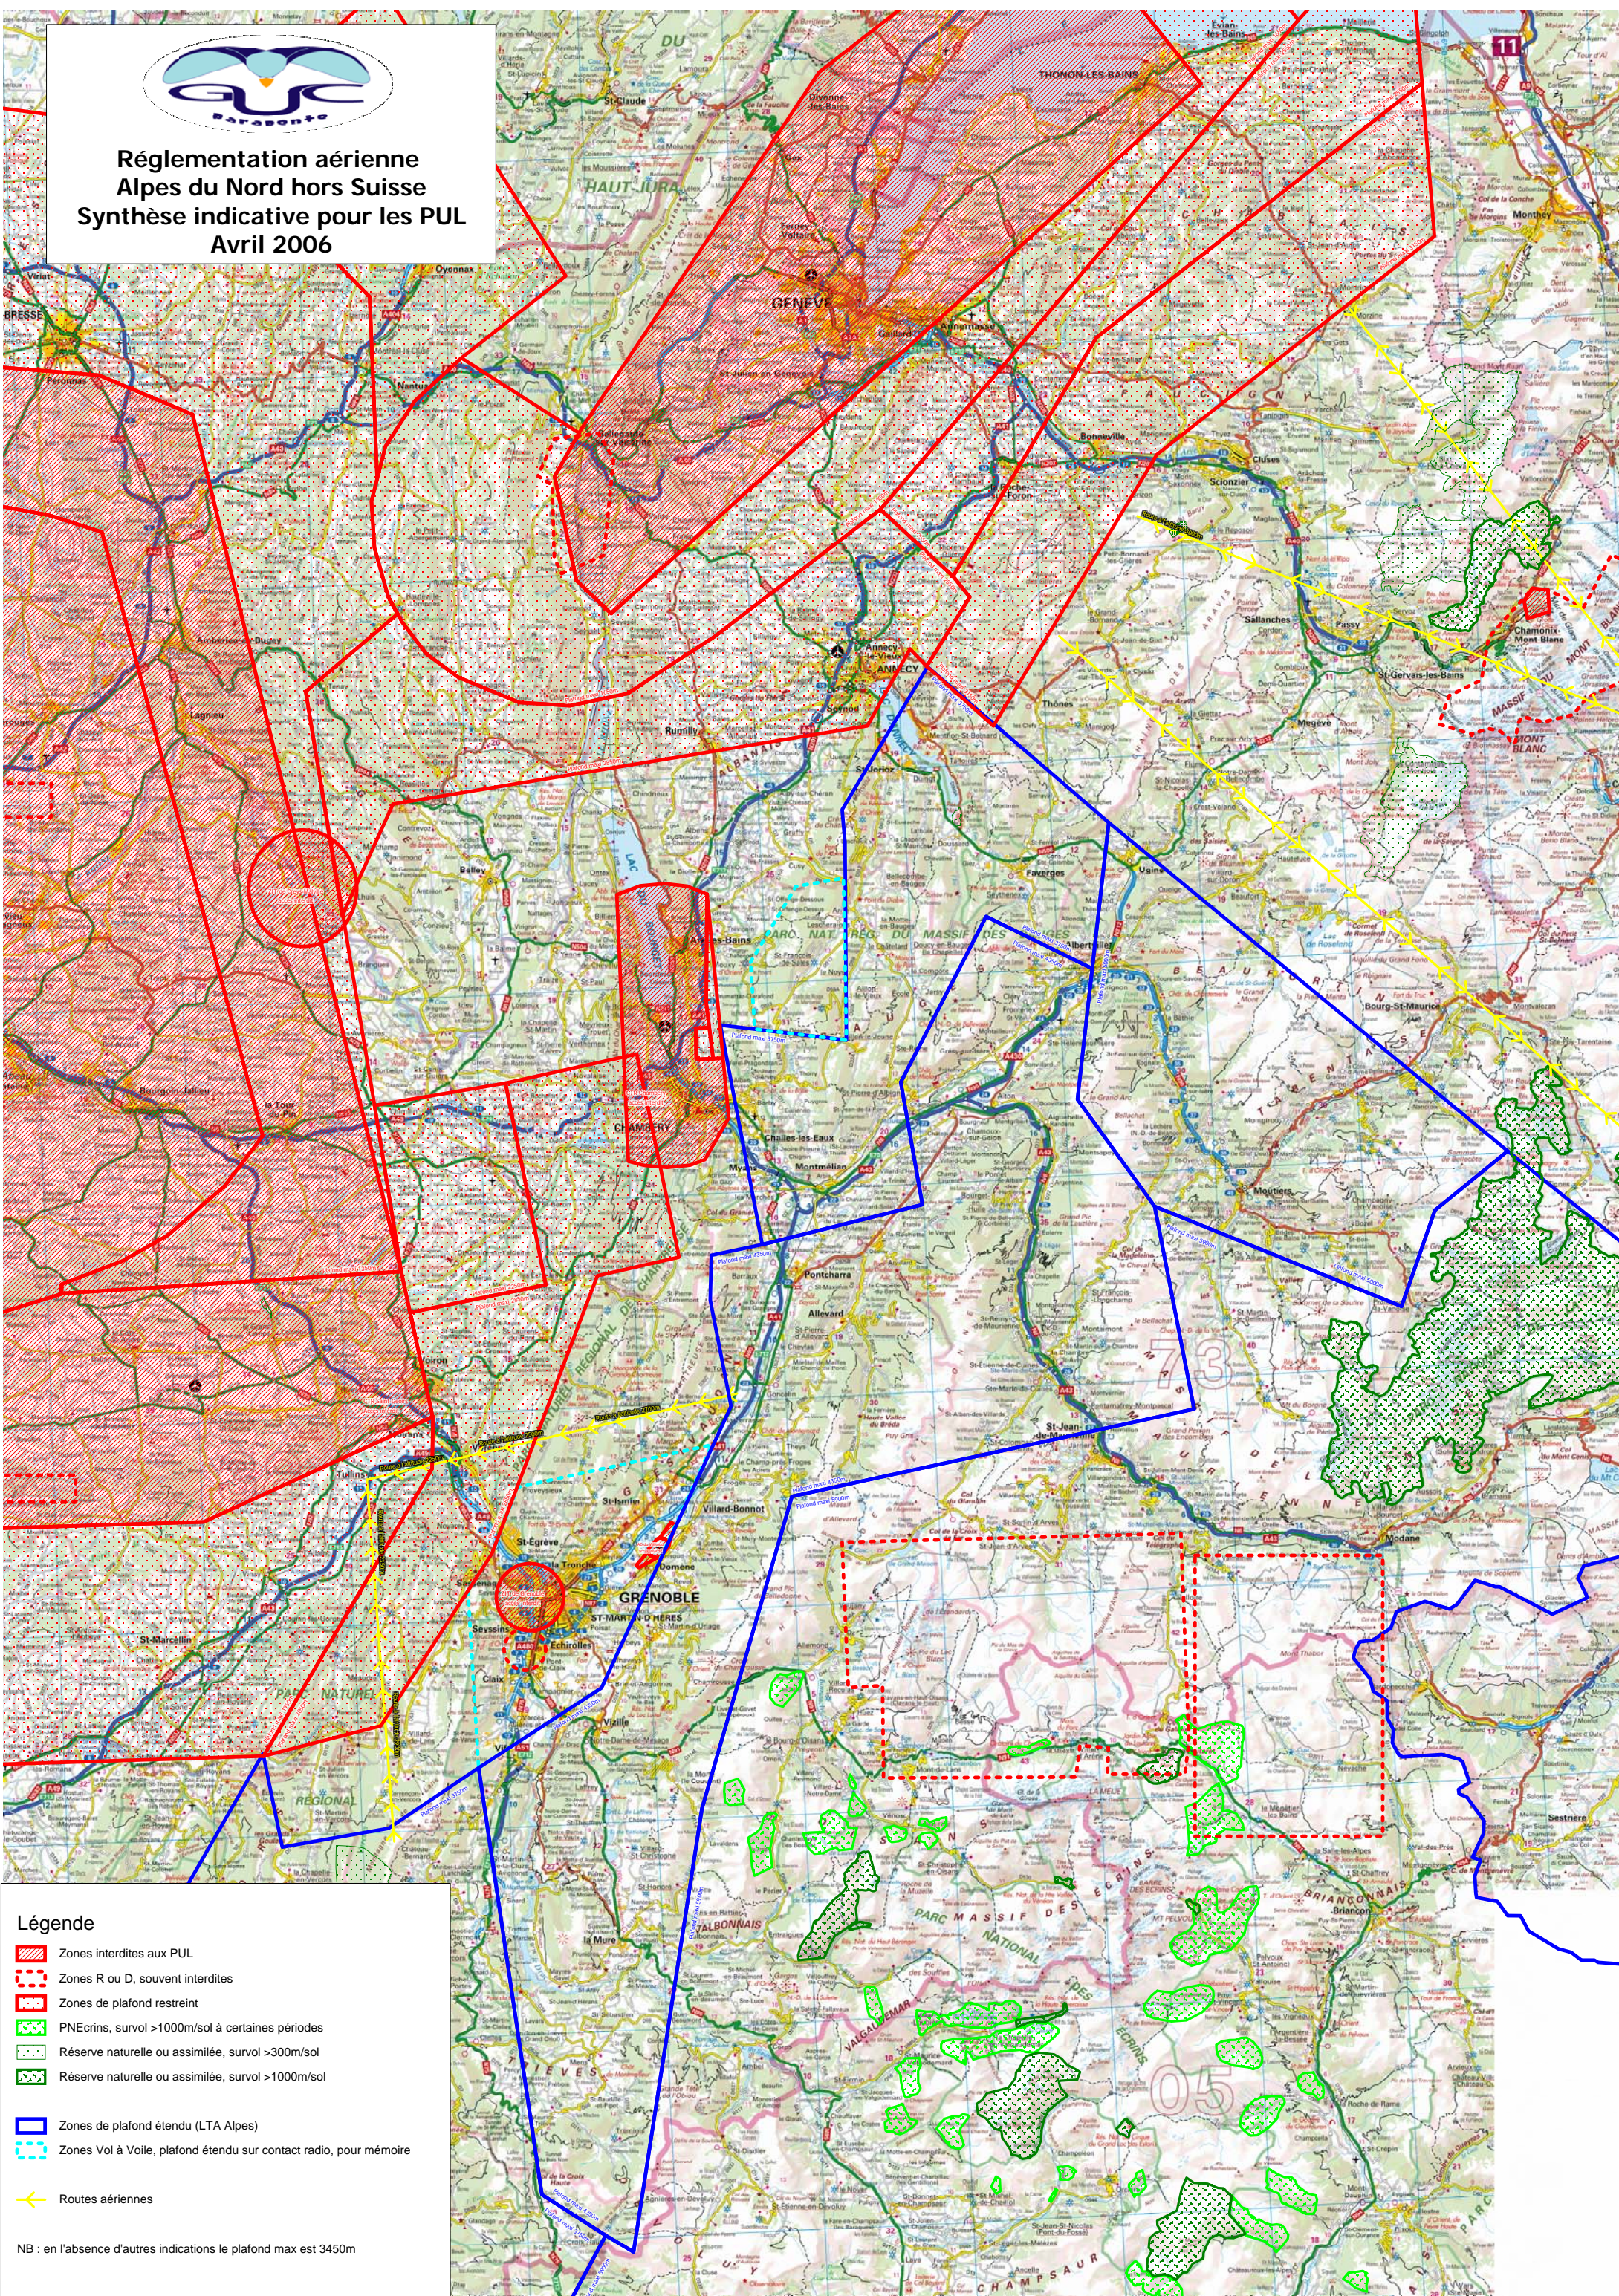

Réglementation aérienne
Alpes du Nord hors Suisse
Synthèse indicative pour les PUL
Avril 2006

Légende

-  Zones interdites aux PUL
-  Zones R ou D, souvent interdites
-  Zones de plafond restreint
-  PNEcrins, survol >1000m/sol à certaines périodes
-  Réserve naturelle ou assimilée, survol >300m/sol
-  Réserve naturelle ou assimilée, survol >1000m/sol
-  Zones de plafond étendu (LTA Alpes)
-  Zones Vol à Voile, plafond étendu sur contact radio, pour mémoire
-  Routes aériennes

NB : en l'absence d'autres indications le plafond max est 3450m